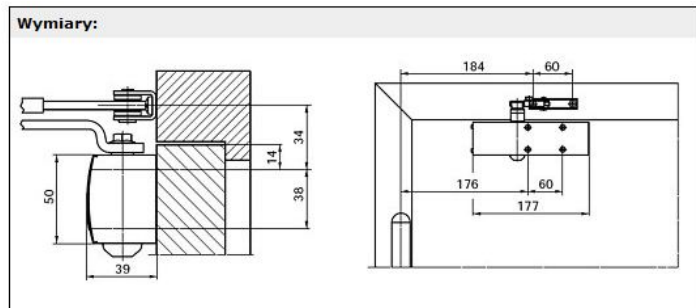

Wymiary:

Produkt posiada dodatkowe opcje:

kolor: brązowy , srebrny , biały