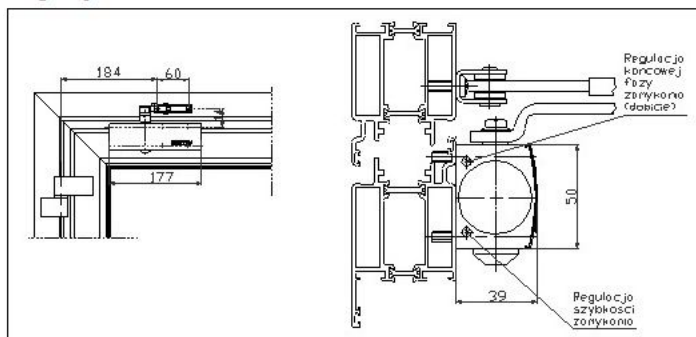

Regulacja: