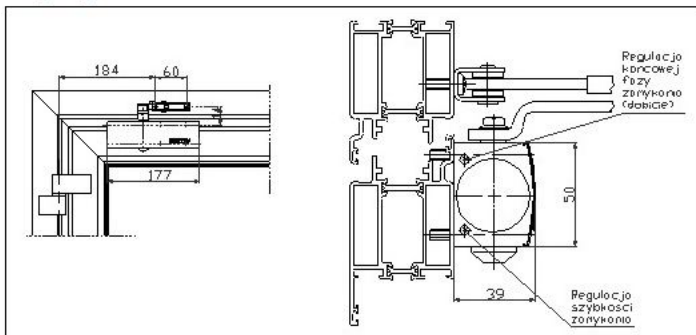

Regulacja: