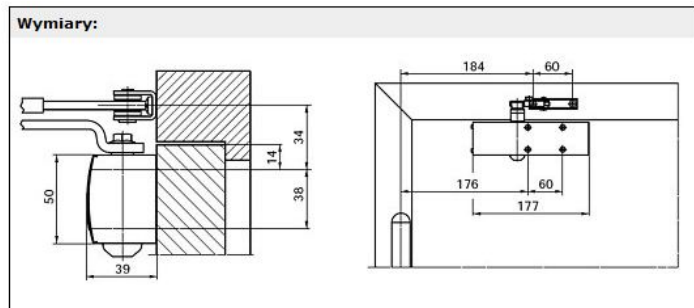

Wymiary:

Produkt posiada dodatkowe opcje:

kolor: brązowy , srebrny , biały