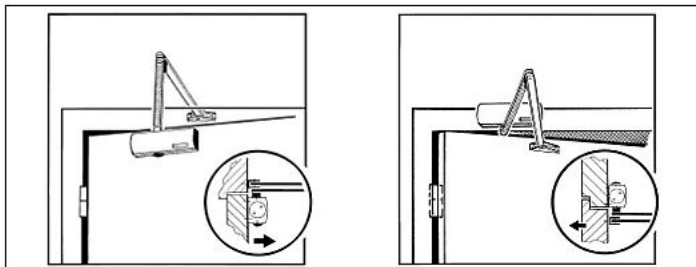

Zakres zastosowania:

do drzwi rozwiernych / wewnętrznych, prawych lub lewych o szerokości skrzydła do 1100 mm.

Montaż:

- o na drzwiach po stronie zawiasów
- o na ościeżnicy po stronie przeciwnej do zawiasów