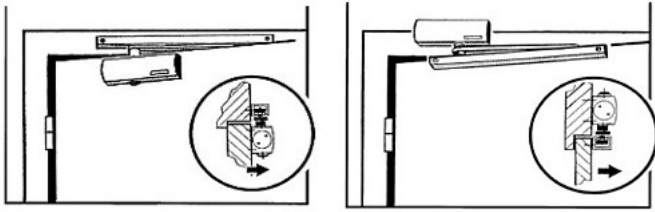

Produkt posiada dodatkowe opcje:

kolor: brązowy , srebrny , biały