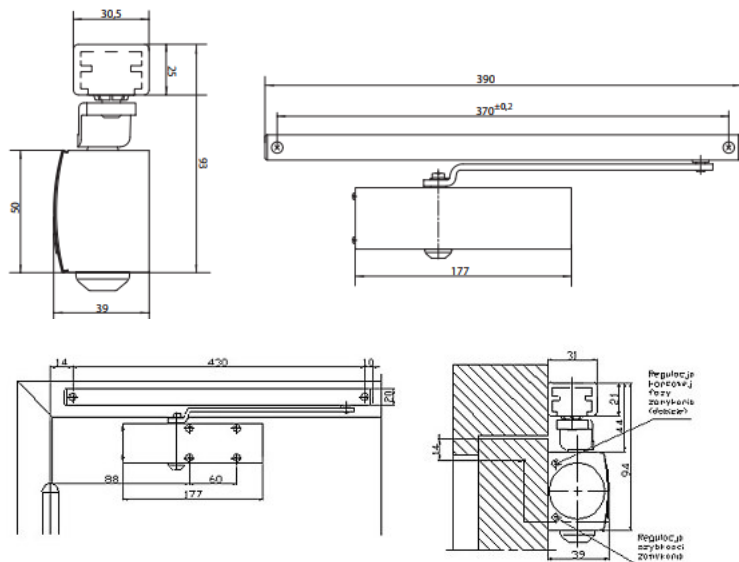

Link do produktu: <https://samozamykacz.pl/samozamykacz-geze-ts1500g-z-szyna-3-kolory-p-36.html>

samozamykacz GEZE TS1500G z szyną (3 kolory)

Cena brutto	291,83 zł
Cena netto	237,26 zł
Dostępność	Dostępny
Numer katalogowy	TS1500Gszyn
Zastosowanie	drzwi bardzo lekkie wewnętrzne

Opis produktu

Samozamykacz GEZE TS1500 z szyną ślizgową

TS1500G stosujemy do drzwi o szerokości do 85 cm i masie do 40 kg. Siła zamykania jest stała i wynosi 2 wg PN EN1154. Prędkość zamykania oraz dobicie są ustawiane śrubami. W sprzedawanym zestawie znajduje siłownik oraz szyna ślizgowa. Samozamykacz dostępny jest w trzech wersjach kolorystycznych: srebrnej, brązowej i białej.

Rysunek poglądowy: