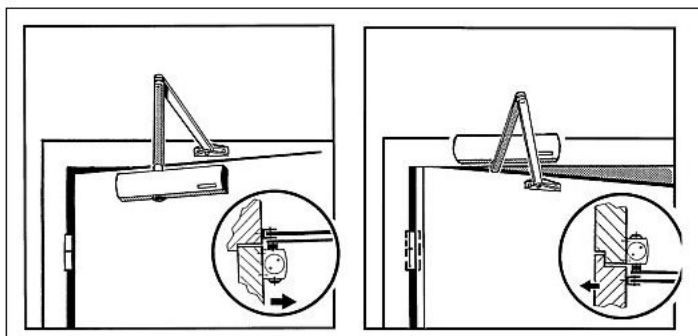

Opis produktu

Samozamykacz GEZE TS2000V z ramieniem w zestawie

TS2000 ma zastosowanie do drzwi o szerokości do 125 cm i o masie do 100 kg. Siła zamykania zawiera się w zakresie 2/4/5 wg PN EN1154. W przypadku montażu na drzwiach po stronie zawiasów siłownik przykręcamy do skrzydła drzwiowego. Jeśli po stronie przeciwnej do zawiasów - siłownik powinien znaleźć się na ościeżnicy. Prędkość zamykania jest regulowana śrubą, a regulacja siły zamykania następuje przez przysunięcie lub odsunięcie zamykacza podczas montażu. Dobicie jest ustawiane poprzez zmianę długości ramienia. **W** sprzedawanym zestawie znajduje siłownik oraz ramię standardowe. Samozamykacz dostępny jest w trzech wersjach kolorystycznych: srebrnej, brązowej i białej.

Rysunek poglądowy:

Wymiary:

Montaż:

- o na drzwiach po stronie zawiasów
- o na ościeżnicy po stronie przeciwnej do zawiasów

Regulacja:

Produkt posiada dodatkowe opcje:

kolor: brązowy , srebrny , biały