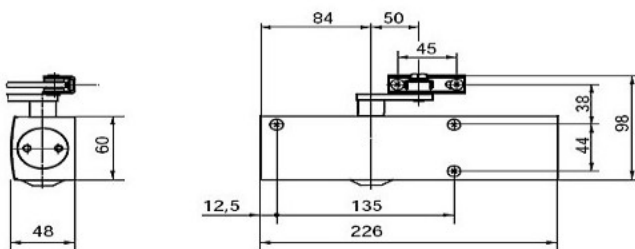

Link do produktu: <https://samozamykacz.pl/samozamykacz-geze-ts2000-srebrny-brązowy-lub-biały-ramie-std-p-2.html>

samozamykacz GEZE TS2000 (srebrny, brązowy lub biały) + ramię STD

Cena brutto	165,37 zł
Cena netto	134,45 zł
Dostępność	Dostępny
Numer katalogowy	TS2000
Zastosowanie	drzwi STD do 1250mm/100kg

Opis produktu

Samozamykacz GEZE TS2000V z ramieniem w zestawie

TS2000 ma zastosowanie do drzwi o szerokości do 125 cm i o masie do 100 kg. Siła zamykania zawiera się w zakresie 2/4/5 wg PN EN1154. W przypadku montażu na drzwiach po stronie zawiasów siłownik przykręcamy do skrzydła drzwiowego. Jeśli po stronie przeciwnej do zawiasów - siłownik powinien znaleźć się na ościeżnicy. Prędkość zamykania jest regulowana śrubą, a regulacja siły zamykania następuje przez przysunięcie lub odsunięcie zamykacza podczas montażu. Dobicie jest ustawiane poprzez zmianę długości ramienia. **W** sprzedawanym zestawie znajduje siłownik oraz ramię standardowe. Samozamykacz dostępny jest w trzech wersjach kolorystycznych: srebrnej, brązowej i białej.

Rysunek poglądowy:

Wymiary:

Montaż:

- o na drzwiach po stronie zawiasów
- o na ościeżnicy po stronie przeciwnej do zawiasów

Regulacja:

Produkt posiada dodatkowe opcje:

kolor: brązowy , srebrny , biały