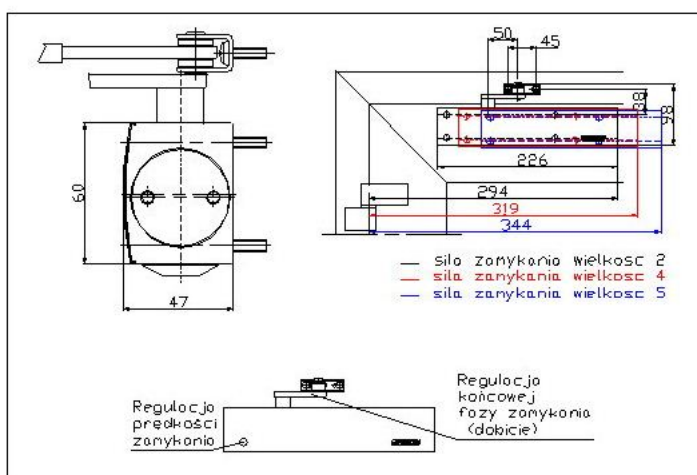

Opis produktu

Samozamykacz GEZE TS2000V z ramieniem w zestawie

TS2000 ma zastosowanie do drzwi o szerokości do 125 cm i o masie do 100 kg. Siła zamykania zawiera się w zakresie 2/4/5 wg PN EN1154. W przypadku montażu na drzwiach po stronie zawiasów siłownik przykręcamy do skrzydła drzwiowego. Jeśli po stronie przeciwnej do zawiasów - siłownik powinien znaleźć się na ościeżnicy. Prędkość zamykania jest regulowana śrubą, a regulacja siły zamykania następuje przez przysunięcie lub odsunięcie zamykacza podczas montażu. Dobicie jest ustawiane poprzez zmianę długości ramienia. **W** sprzedawanym zestawie znajduje siłownik oraz ramię standardowe. Samozamykacz dostępny jest w trzech wersjach kolorystycznych: srebrnej, brązowej i białej.

Rysunek poglądowy:

Wymiary:

Montaż:

- o na drzwiach po stronie zawiasów
- o na ościeżnicy po stronie przeciwnej do zawiasów

Regulacja:

Produkt posiada dodatkowe opcje:

kolor: brązowy , srebrny , biały