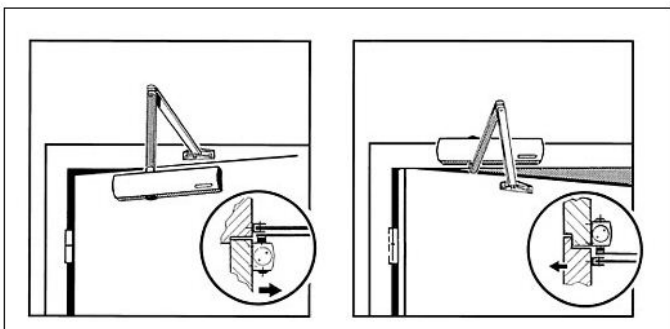

Link do produktu: <https://samozamykacz.pl/samozamykacz-geze-ts4000-3-kolory-p-14.html>

samozamykacz GEZE TS4000 (3 kolory)

Cena brutto	367,14 zł
Cena netto	298,49 zł
Dostępność	Dostępny
Numer katalogowy	TS4000
Zastosowanie	drzwi ciężkie do 1400mm/120kg

Opis produktu

Samozamykacz GEZE TS4000 z ramieniem w zestawie

TS4000 ma zastosowanie do drzwi o szerokości do 140 cm i o masie do 120 kg. Siła zamykania zawiera się w zakresie 1-6 wg PN EN1154. W przypadku montażu na drzwiach po stronie zawiasów siłownik przykręcamy do skrzydła drzwiowego. Jeśli po stronie przeciwnej do zawiasów - siłownik powinien znaleźć się na ościeżnicy. Prędkość zamykania jest regulowana śrubą i podlega termoregulacji. Dobicie jest także ustawiane zaworem z przodu, podobnie jak tłumienie otwierania BC. W sprzedawanym zestawie znajduje siłownik oraz ramię standardowe. Samozamykacz dostępny jest w trzech wersjach kolorystycznych: srebrnej, brązowej i białej.

Rysunek poglądowy: