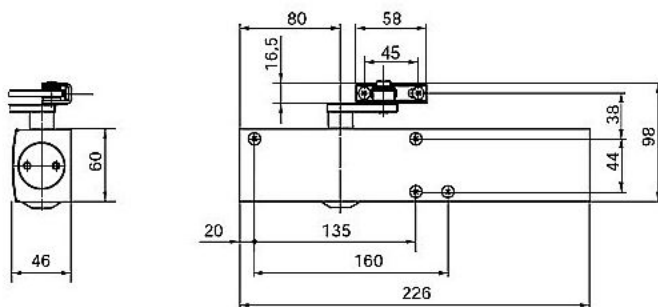

Link do produktu: <https://samozamykacz.pl/samozamykacz-geze-ts4000-3-kolory-p-14.html>

samozamykacz GEZE TS4000 (3 kolory)

Cena brutto	367,14 zł
Cena netto	298,49 zł
Dostępność	Dostępny
Numer katalogowy	TS4000
Zastosowanie	drzwi ciężkie do 1400mm/120kg

Opis produktu

Samozamykacz GEZE TS4000 z ramieniem w zestawie

TS4000 ma zastosowanie do drzwi o szerokości do 140 cm i o masie do 120 kg. Siła zamykania zawiera się w zakresie 1-6 wg PN EN1154. W przypadku montażu na drzwiach po stronie zawiasów siłownik przykręcamy do skrzydła drzwiowego. Jeśli po stronie przeciwnej do zawiasów - siłownik powinien znaleźć się na ościeżnicy. Prędkość zamykania jest regulowana śrubą i podlega termoregulacji. Dobicie jest także ustawiane zaworem z przodu, podobnie jak tłumienie otwierania BC. W sprzedawanym zestawie znajduje siłownik oraz ramię standardowe. Samozamykacz dostępny jest w trzech wersjach kolorystycznych: srebrnej, brązowej i białej.

Rysunek poglądowy: